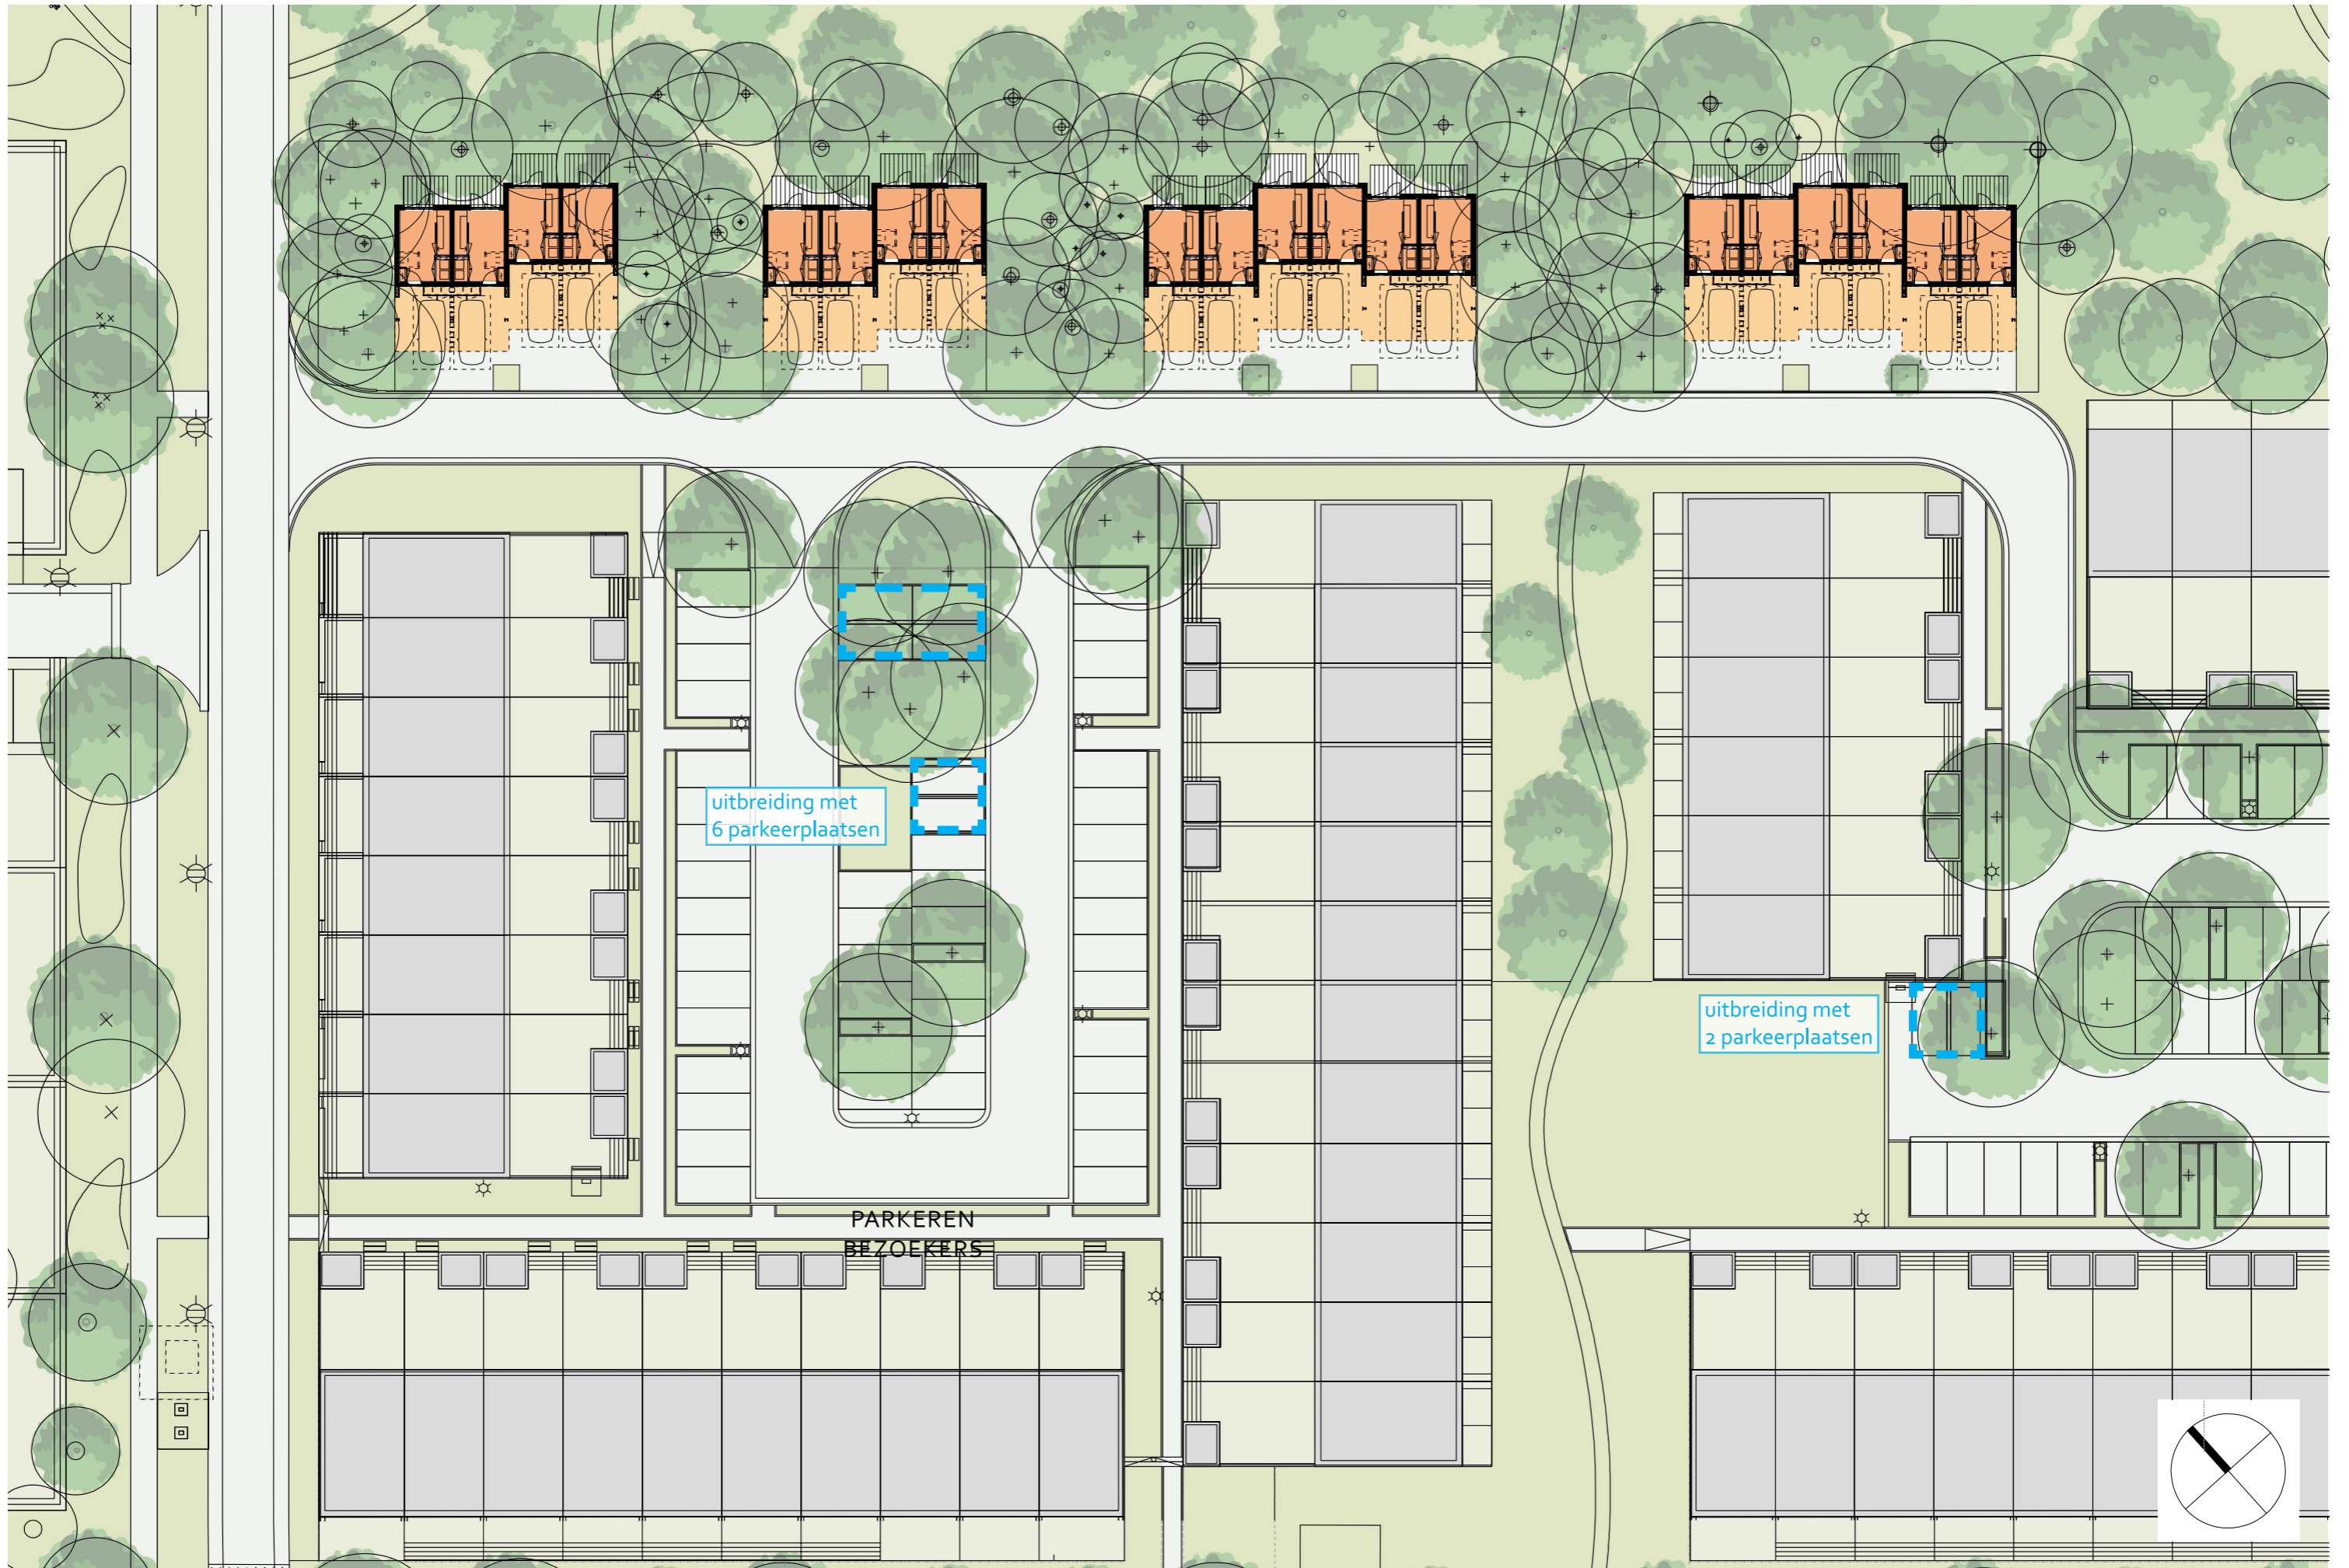

uwing + mogelijke entree  
ng  
ida  
s  
donsluiting  
van Wickevoort  
ntsluiting  
erplaats  
erplaats  
tueel voorzien van carport  
od  
plek  
iboer  
mbedekker

- 1. carport
- 2. entree
- 3. tuinkamer / berging
- 4. techniek
- 5. terras aan de bosrand

- 6. woonkamer / keuken
- 7. balkon in de zon

- 8. overloop
- 9. slaapkamer
- 10. slaapkamer
- 11. toilet
- 12. badkamer

LINKER ZIJGEVEL

VOORGEVEL

RECHTER ZIJGEVEL

ACHTERGEVEL