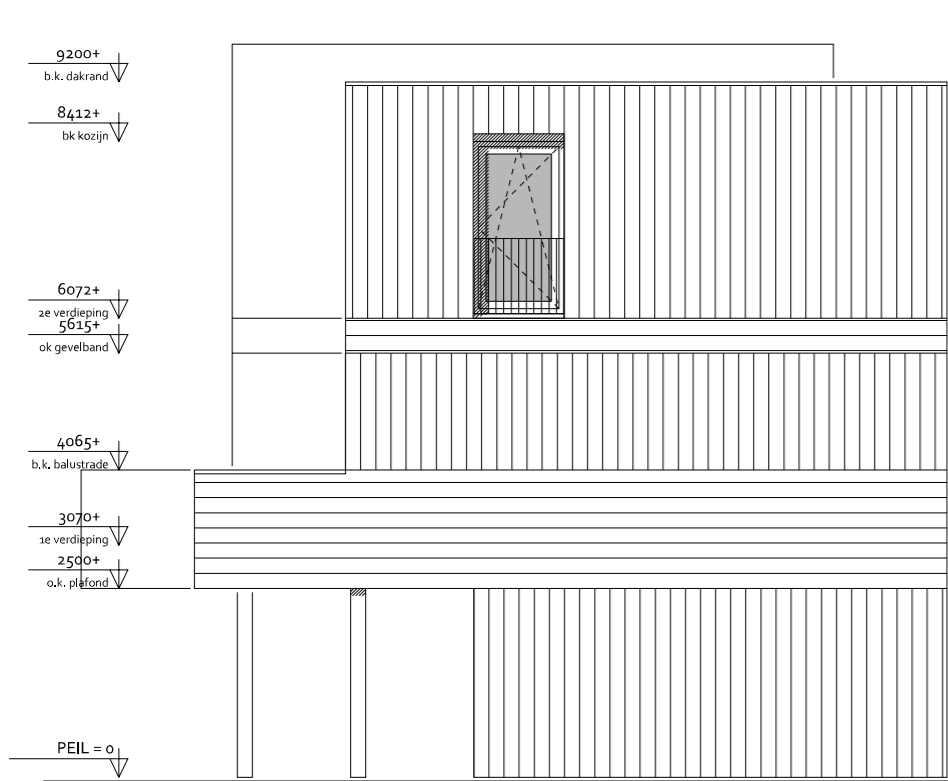

uwing + mogelijke entree  
ng  
ida  
s  
donsluiting  
van Wickevoort  
ntsluiting  
erplaats  
erplaats  
tueel voorzien van carport  
od  
plek  
iboer  
mbedekker

- 1. carport
- 2. entree
- 3. tuinkamer / berging
- 4. techniek
- 5. terras aan de bosrand

- 6. woonkamer / keuken
- 7. balkon in de zon

- 8. overloop
- 9. slaapkamer
- 10. slaapkamer
- 11. toilet
- 12. badkamer

LINKER ZIJGEVEL

VOORGEVEL

RECHTER ZIJGEVEL

ACHTERGEVEL