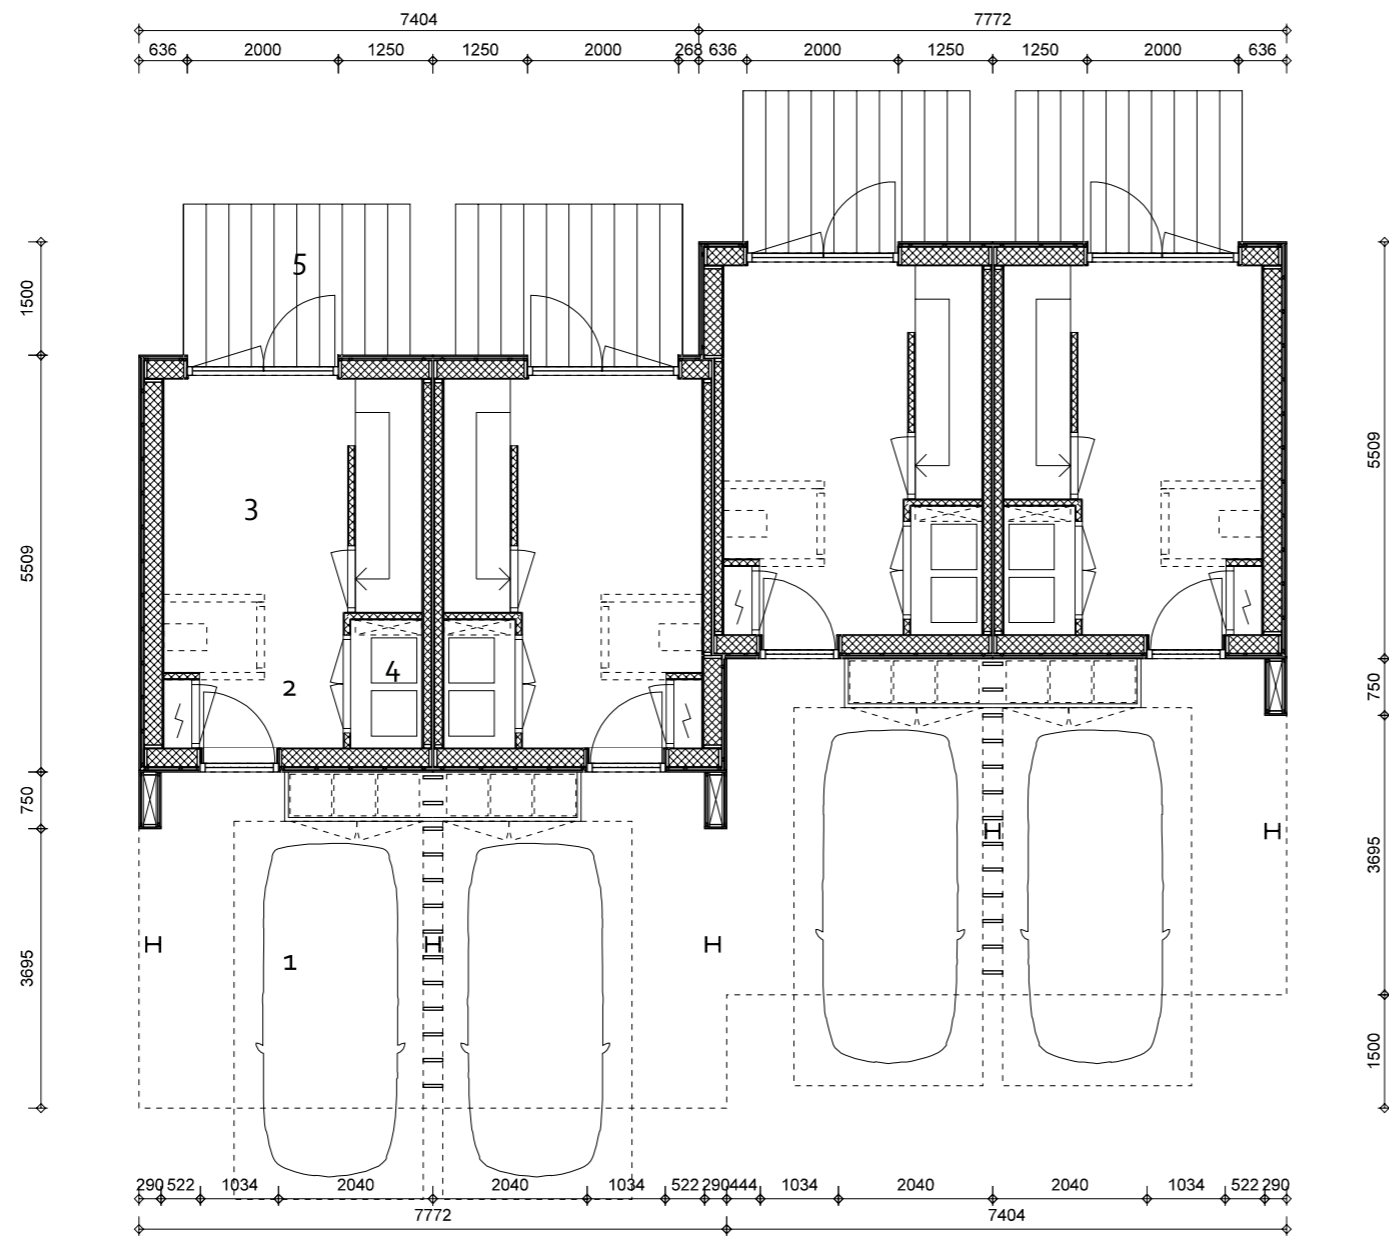

uwing + mogelijke entree  
ng  
ida  
s  
donsluiting  
van Wickevoort  
ntsluiting  
erplaats  
erplaats  
tueel voorzien van carport  
od  
plek  
iboer  
mbedekker

- 1. carport
- 2. entree
- 3. tuinkamer / berging
- 4. techniek
- 5. terras aan de bosrand

- 6. woonkamer / keuken
- 7. balkon in de zon

- 8. overloop
- 9. slaapkamer
- 10. slaapkamer
- 11. toilet
- 12. badkamer

LINKER ZIJGEVEL

VOORGEVEL

RECHTER ZIJGEVEL

ACHTERGEVEL