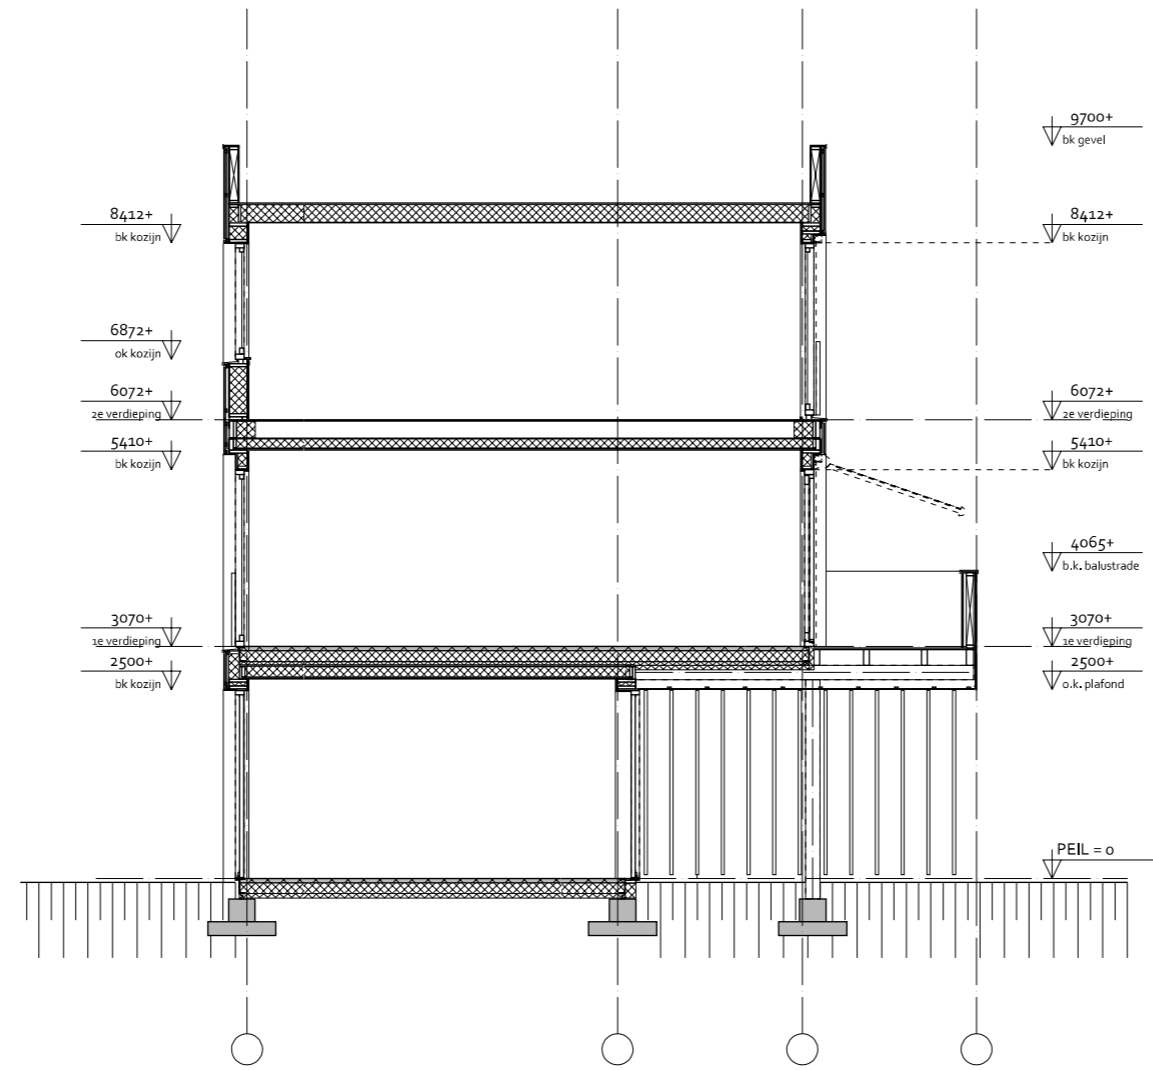

uwing + mogelijke entree  
ng  
ida  
s  
donsluiting  
van Wickevoort  
ntsluiting  
erplaats  
erplaats  
tueel voorzien van carport  
od  
plek  
iboer  
mbedekker

- 1. carport
- 2. entree
- 3. tuinkamer / berging
- 4. techniek
- 5. terras aan de bosrand

- 6. woonkamer / keuken
- 7. balkon in de zon

- 8. overloop
- 9. slaapkamer
- 10. slaapkamer
- 11. toilet
- 12. badkamer

LINKER ZIJGEVEL

VOORGEVEL

RECHTER ZIJGEVEL

ACHTERGEVEL