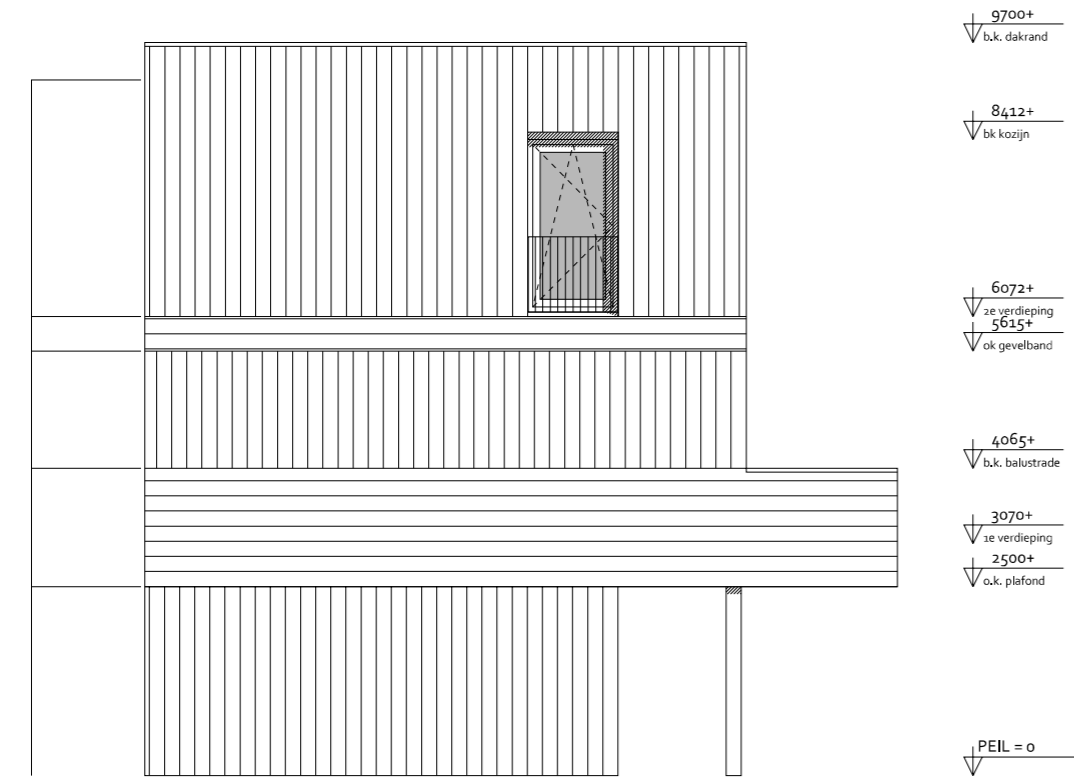

uwing + mogelijke entree  
ng  
ida  
s  
donsluiting  
van Wickevoort  
ntsluiting  
erplaats  
erplaats  
tueel voorzien van carport  
od  
plek  
iboer  
mbedekker

- 1. carport
- 2. entree
- 3. tuinkamer / berging
- 4. techniek
- 5. terras aan de bosrand

- 6. woonkamer / keuken
- 7. balkon in de zon

- 8. overloop
- 9. slaapkamer
- 10. slaapkamer
- 11. toilet
- 12. badkamer

LINKER ZIJGEVEL

VOORGEVEL

RECHTER ZIJGEVEL

ACHTERGEVEL