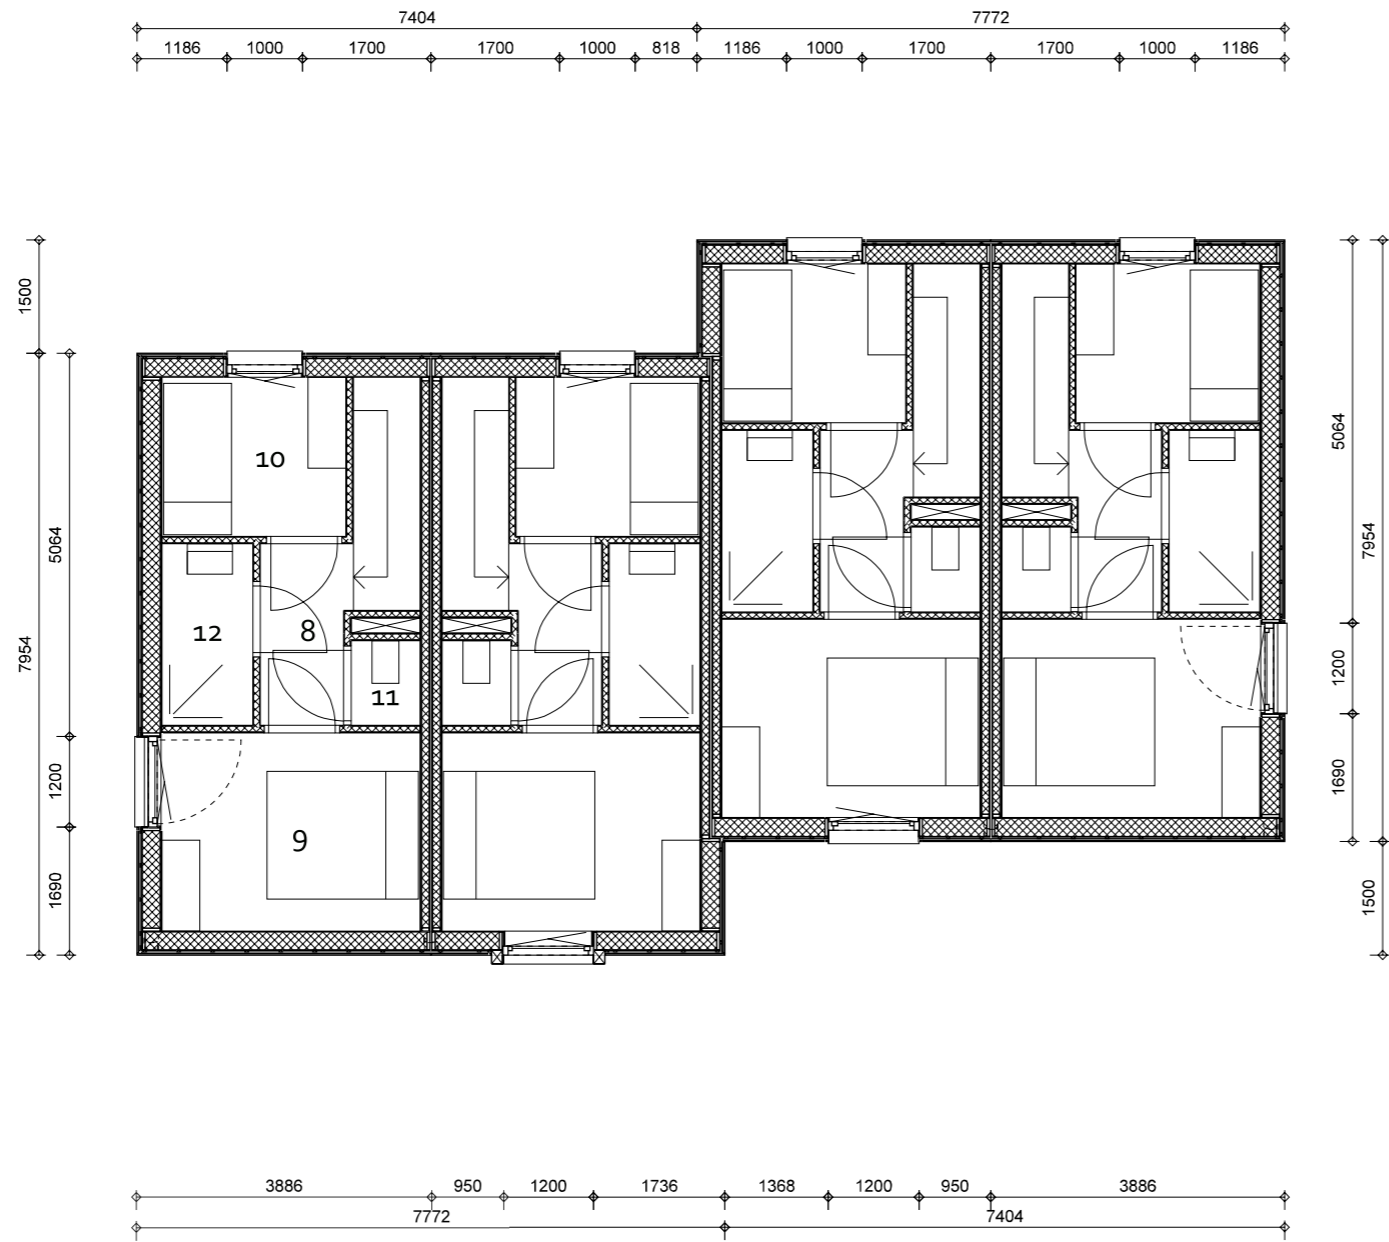

uwing + mogelijke entree  
ng  
ida  
s  
donsluiting  
van Wickevoort  
ntsluiting  
erplaats  
erplaats  
tueel voorzien van carport  
od  
plek  
iboer  
mbedekker

- 1. carport
- 2. entree
- 3. tuinkamer / berging
- 4. techniek
- 5. terras aan de bosrand

- 6. woonkamer / keuken
- 7. balkon in de zon

- 8. overloop
- 9. slaapkamer
- 10. slaapkamer
- 11. toilet
- 12. badkamer

LINKER ZIJGEVEL

VOORGEVEL

RECHTER ZIJGEVEL

ACHTERGEVEL